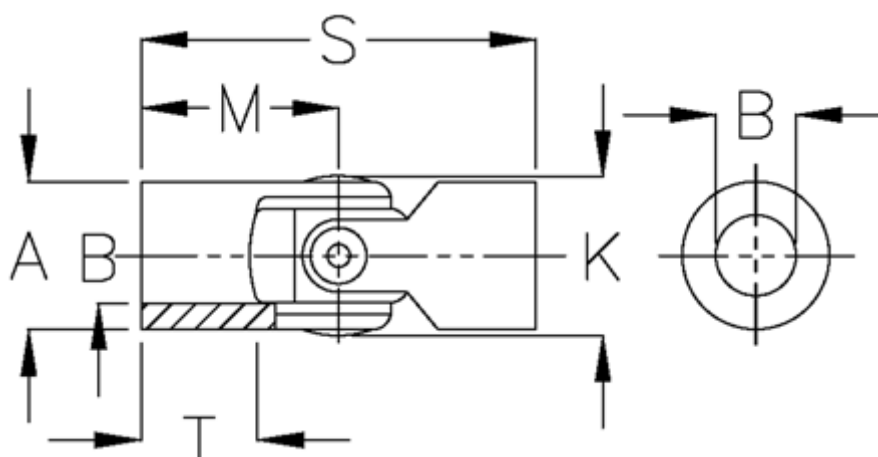

Varenummer: 07740410

Beskrivelse: Enkelt krydsled med glideleje, kort udg  
0.740.410

## Mål

A	= 40
B H7	= 20
K	= 42.0
M	= 41.0
MD max. Nm	= 160
s	= 82
T	= 21